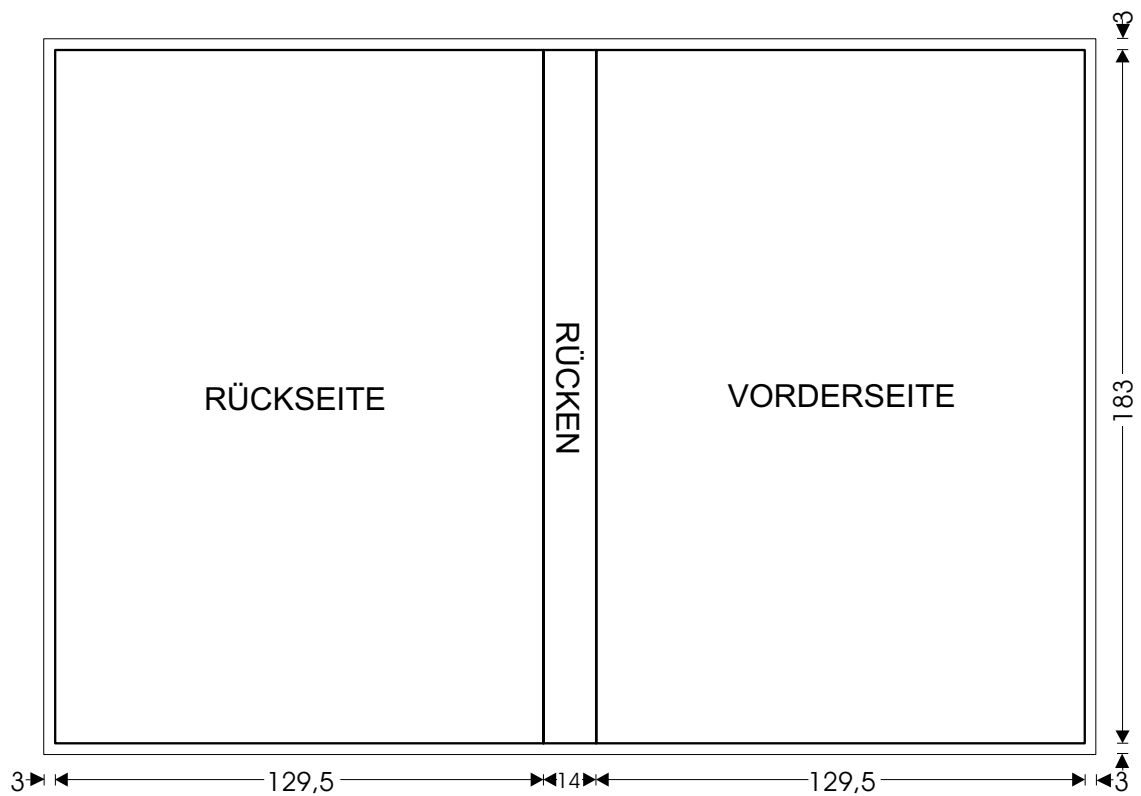

DVD™-DRUCKSPEZIFIKATION

25: Inlay für AMARAY® Box

- Format: 273 x 183 mm (plus 3 mm Beschnitt)
Material: 170 g/m² maschinengestrichen Bilderdruck.
Druck: Offsetdruck (EURO-Skala bzw. Sonderfarben: PANTONE und HKS)
- Bemerkung: Zusätzlich gelten die allgemeinen Druckspezifikationen.